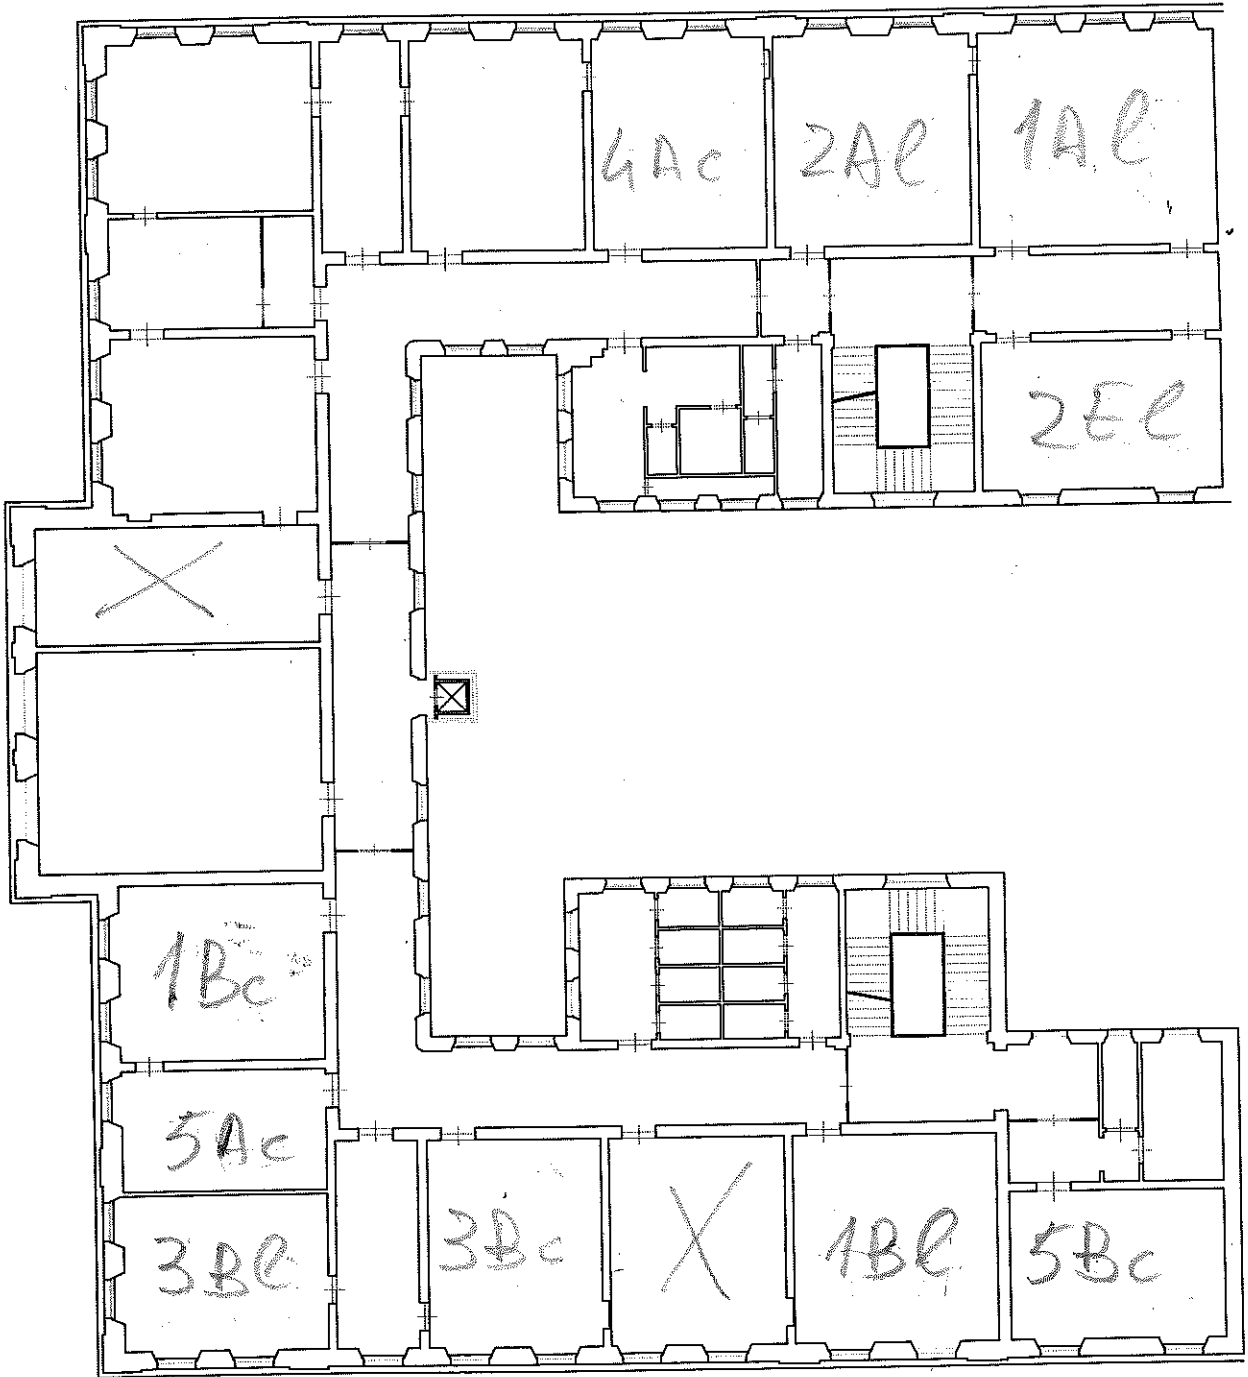

Via IV Novembre

Via del Freno

Via Paolina

LICEO CLASSICO E LINGUISTICO STATALE "G. CARDUCCI"
Via IV Novembre, 62 - Viareggio (LU)
PLANIMETRIA PIANO RIALZATO

LICEO CLASSICO E LINGUISTICO STATALE "G. CARDUCCI"
Via IV Novembre, 62 - Viareggio (LU)
PLANIMETRIA PIANO PRIMO

LICEO CLASSICO E LINGUISTICO STATALE "G. CARDUCCI"
Via IV Novembre, 62 - Viareggio (LU)
PLANIMETRIA PIANO SECONDO